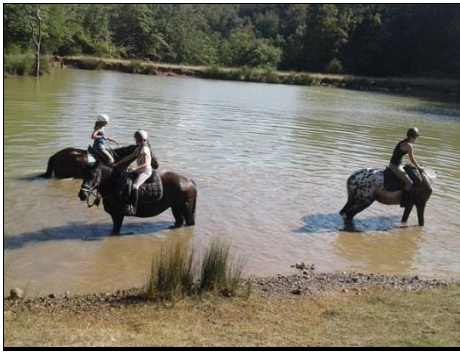

ROUFFIAC-DES-CORBIERES

LA FERME EQUESTRE DE ROUFFIAC

Route de Soulatgé
11350 ROUFFIAC-DES-CORBIERES

Téléphone : +33 4 68 45 81 69
Mobile : +33 6 87 76 41 09

Email : dellucie@hotmail.fr
Site web : <http://lafermeequestre.wix.com/fermeequestre>

Descriptif :

Promenade tous niveaux sur RDV.