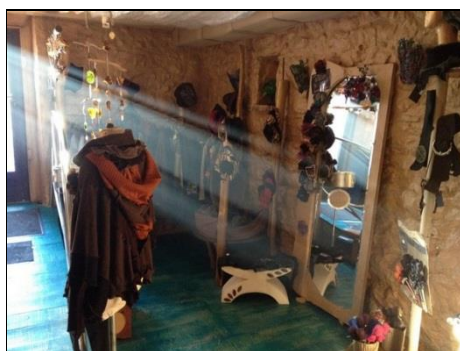

ROUFFIAC-DES-CORBIERES

CREAGITATEURS

Avenue st Félix
11350 ROUFFIAC-DES-CORBIERES

Téléphone : +33 4 68 70 71 04
Mobile :

Email : creagitateurs@gmail.com
Site web :

Descriptif :

Boutique de créateurs.